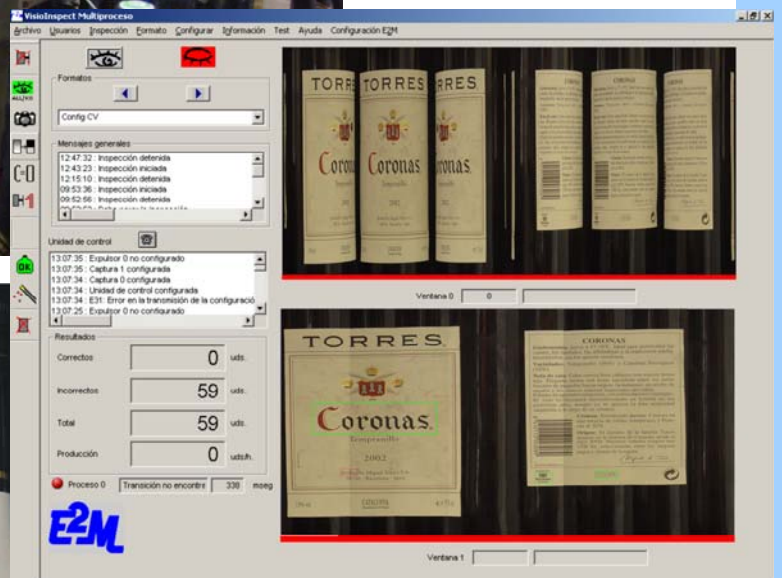

CONTOURVISION PLUS

Inspector de etiquetas fuera de la etiquetadora para envases no orientados: visión de 360°

Soluciones Integrales Electro-Mecánicas